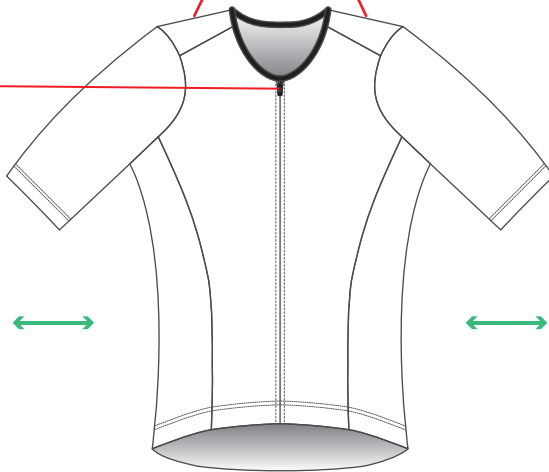

【右袖展開図】

【左袖展開図】

後面パネルが前面に  
回り込みます。

【右脇展開図】

【左脇展開図】

氷バックポケット (白生地)

背面の内側に氷バックポケットがあります。

ファスナーの後にフラップが装備されます。  
1色のみ設定してください

◀こちらの□に色を指定してください  
(ロゴや模様などデザインは施せません)

ファスナーの色を  
お選びください

にチェックを入れてください

黒 白

襟縁の色を  
お選びください

にチェックを入れてください

黒 白

このアイテムは  
ポケット有が標準となります