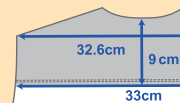

【右袖展開図】

【左袖展開図】

後面パネルが前面に  
回り込みます。

【右脇展開図】

【左脇展開図】

氷バックポケット (白生地)

背面の内側に氷バックポケットがあります。

ファスナーの後にフラップが装備されます。  
1色のみ設定してください