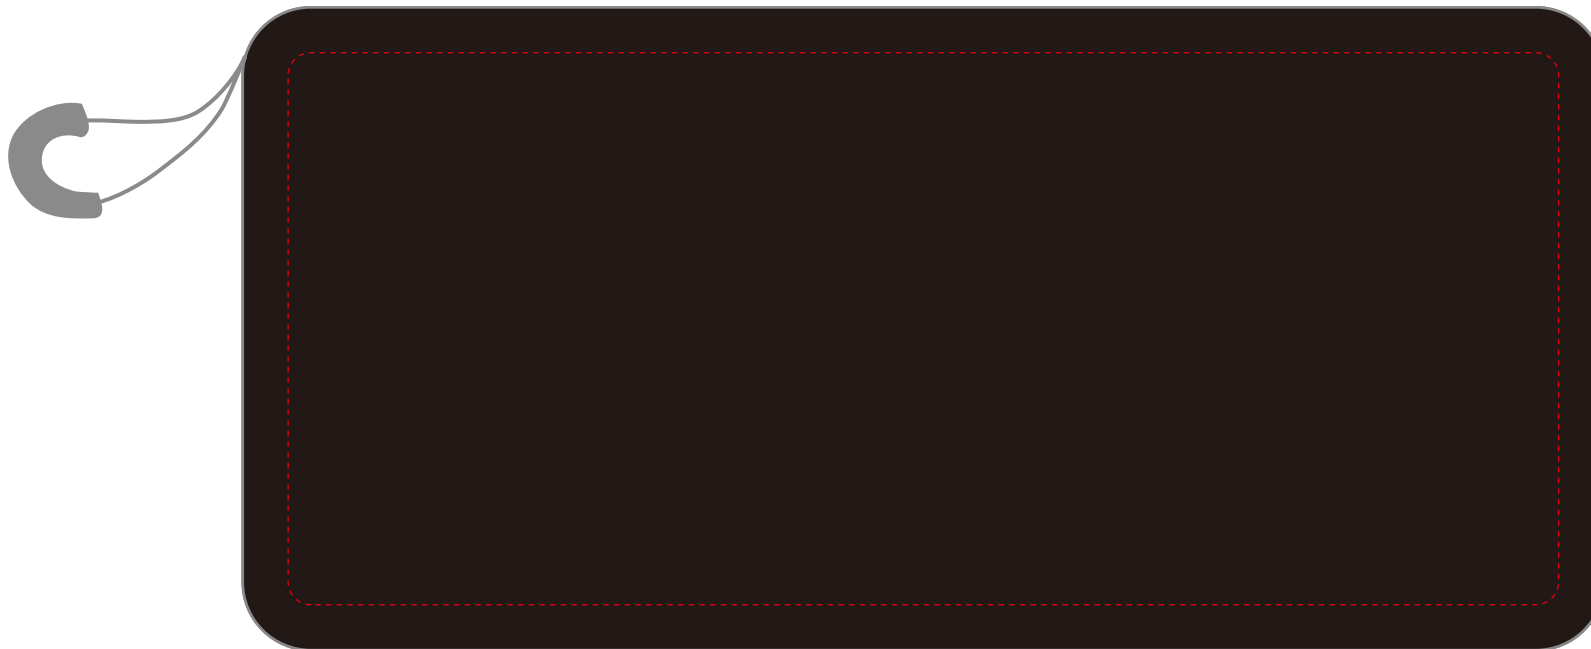

—— ベースサイズ : W180mm x H85mm

----- **パターングラデーション開始位置 : W168mm x H73mm**

※この位置から外側はパターングラデーションが入りますので、デザインに影響いたします。  
デザインをはっきり見せたい場合は赤点線の内側に収めてください。

フチのパターンをお選びください。☑にチェックをお付けください。

ダイヤグラデーション

ドットグラデーション

ライングラデーション