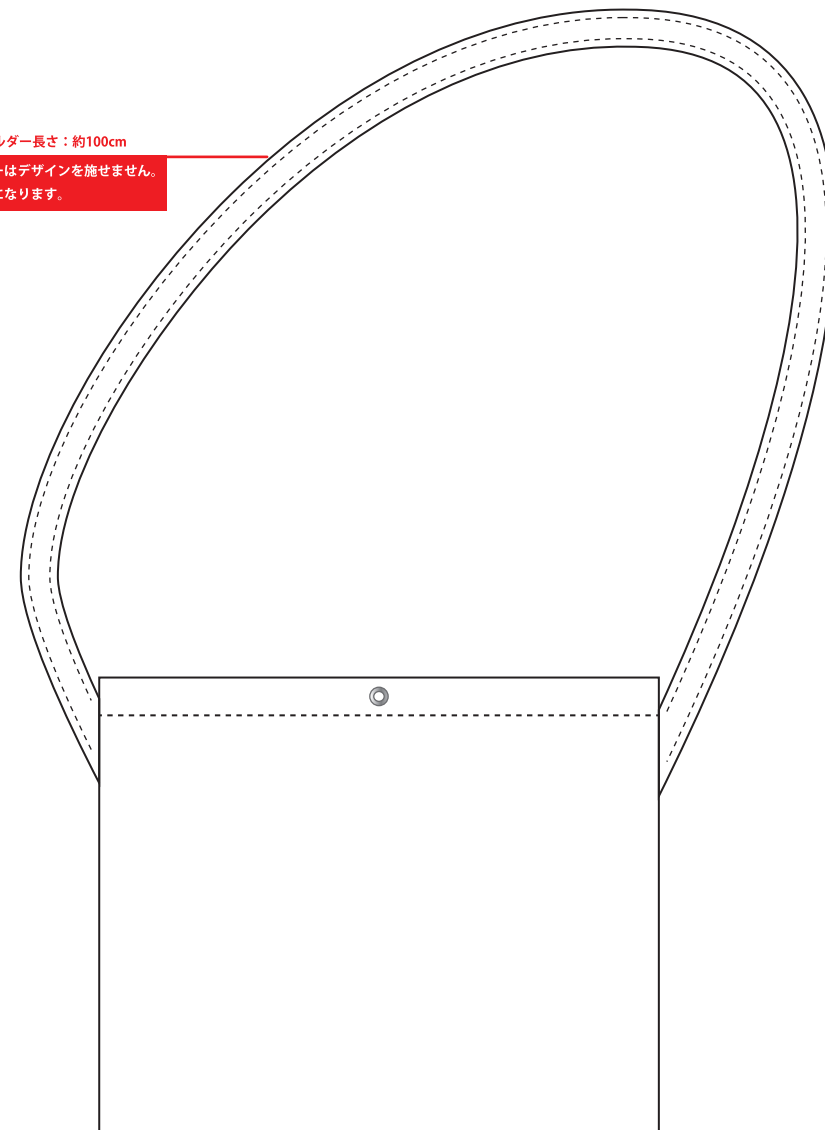

【表面イメージ図】

【裏面イメージ図】

ショルダー長さ：約100cm  
 ショルダーはデザインを施せません。  
 単色のみになります。

複製ラインを跨ぐデザインは  
 スレが生じる可能性があります

- デザインデータは、Adobe®Illustrator®の.ai形式で制作して下さい。
- Illustrator内のライブペイント機能のご使用はご遠慮ください。
- IllustratorCS5.1以上で制作する場合、CS5.11バージョンダウンをして保存して下さい。
- 文字はアウトライン化し、色表期は、CMYKで指定ください。
- テンプレート上でのデザインはイメージ画としてお考え下さい。  
 設計図面ではありませんので、各部の比率など実際の製品とは多少異なります。
- 企業やお店のロゴのデザインを使用する場合、必ず了承を得てください。
- 基本的に企業ロゴ等は.aiデータで入稿をお願いします。
- aiデータ以外の画像を使用する場合、原寸の解像度で300dpi以上必要です。