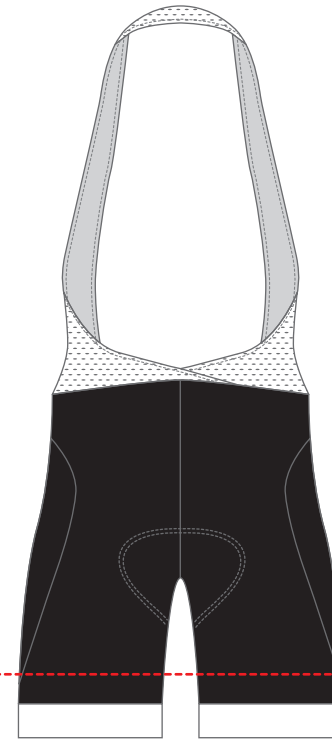

【前面イメージ図】

【背面イメージ図】

このアイテムは
裾どめ部分のみ
デザイン可能です

←後 【右側展開図】 前→

←前 【左側展開図】 後→

パッドをお選びください

パッドは混在可能です。

- レディースアドバンスドパッド
 - レディースプレミアムパッド +オプション価格
- オプション価格は商品ページをご確認ください

肩紐の色をお選びください

にチェックを入れてください

- 黒
- 白

縫製ラインを踏くデザインは
スレが生じる可能性があります

- デザインデータは、Adobe® Illustrator® の.ai形式で制作して下さい。
- Illustrator内のライブペイント機能のご使用はご遠慮ください。
- IllustratorCSS.1以上で制作する場合、CSS.11にバージョンダウンをして保存して下さい。
- 文字はアウトライン化し、色表現は、CMYKで指定ください。
- テンプレート上でのデザインはイメージ画としてお考え下さい。
- 設計図面ではありませんので、各部の比率など実際の製品とは多少異なります。
- 企業やお店のロゴのデザインを使用する場合、必ず了承を得てください。
- 基本的に企業ロゴ等はaiデータで入稿お願いします。
- aiデータ以外の画像を使用する場合、原寸の解像度で300dpi以上が必要です。