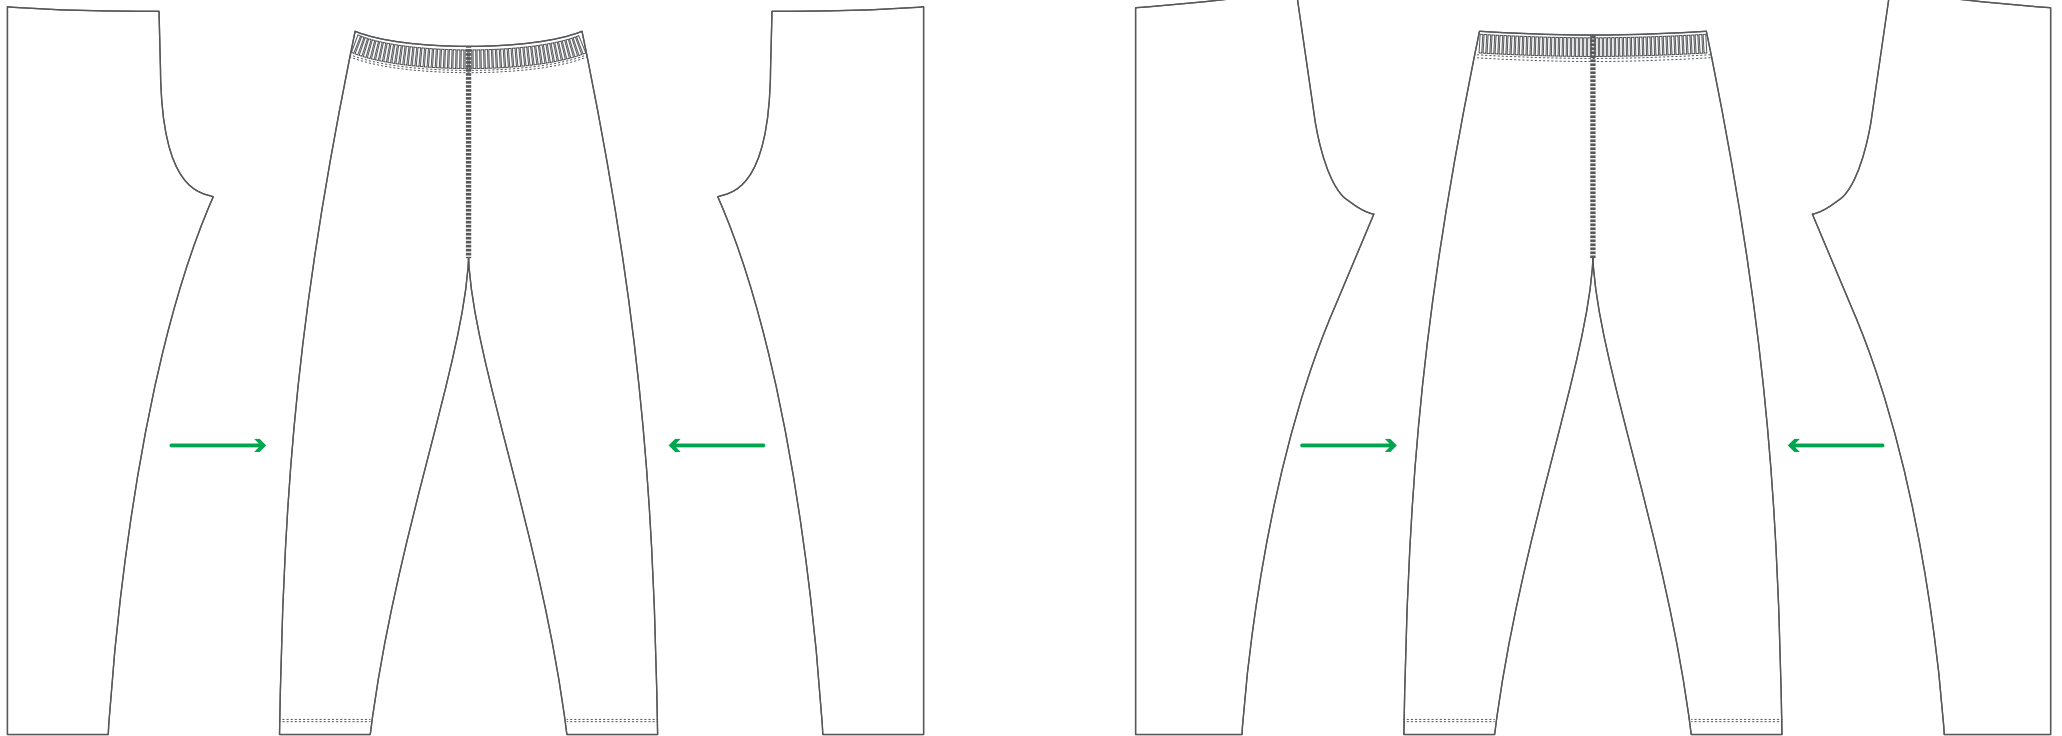

【右脚 前面展開図】

【前面イメージ図】

【左脚 前面展開図】

【左脚 背面展開図】

【背面イメージ図】

【右脚 背面展開図】

縫製ラインを跨ぐデザインはズレが生じる可能性があります

- デザインデータは、Adobe® Illustrator®の.ai形式で制作して下さい。尚、Illustrator内のライブペイント機能のご使用はご遠慮ください。
- IllustratorCS5.1以上で制作する場合、CS5.1にバージョンダウンをして保存して下さい。
- 文字はアウトライン化し、色表現は、CMYKで指定ください。
- テンプレート上でのデザインはイメージ画としてお考え下さい。設計図面ではありませんので、各部の比率など実際の製品とは多少異なります。
- 企業やお店のロゴのデザインを使用する場合、必ず了承を得てください。
- 基本的に企業ロゴ等はaiデータで入稿お願いします。
- aiデータ以外の画像を使用する場合、原寸の解像度で300dpi以上が必要です。