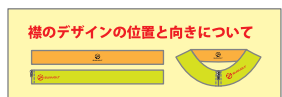

パッドの選択

以下からご希望のパッドをお選びください。パッドは混在可能です。

- スタンダードパッド
- レディースパッド
- プレミアムパッド 1着あたり+3,000円(税抜)
- プレミアムレディースパッド 1着あたり+3,000円(税抜)

ファスナーは露出ファスナーになります。
文字などが切れたくない場合は、
ファスナー部分避けてデザインしてください。

点線で囲んだ部分は、伸縮性の高い生地になり、
単色プリントのみの対応となります。
ロゴやライン等のデザインを施す事が出来ません。

ファスナーの色選択
□にチェックを入れて下さい

白 黒

内股の生地は デザインが施せません。
内股の色は黒になりますが、他の色をご希望の場合は印刷生地になります。

内股プリント 黒 黒以外の色
1着あたり+1,000円(税抜)

- デザインデータは、Adobe® Illustrator®の.ai形式で制作して下さい。尚、Illustrator内のライブハイト機能のご使用はご遠慮ください。
- IllustratorCS5.1以上で制作する場合、CSS.1にバージョンダウンをして保存して下さい。
- 文字はアウトライン化し、色表現は、CMYKで指定ください。
- テンプレート上でのデザインはイメージ画としてお考え下さい。設計図面ではありませんので、各部の比率など実際の製品とは多少異なります。
- 企業やお店のロゴのデザインを使用する場合、必ず了承を得てください。
- 基本的に企業ロゴ等はaiデータで入稿をお願いします。
- aiデータ以外の画像を使用する場合、原寸の解像度で300dpi以上必要です。