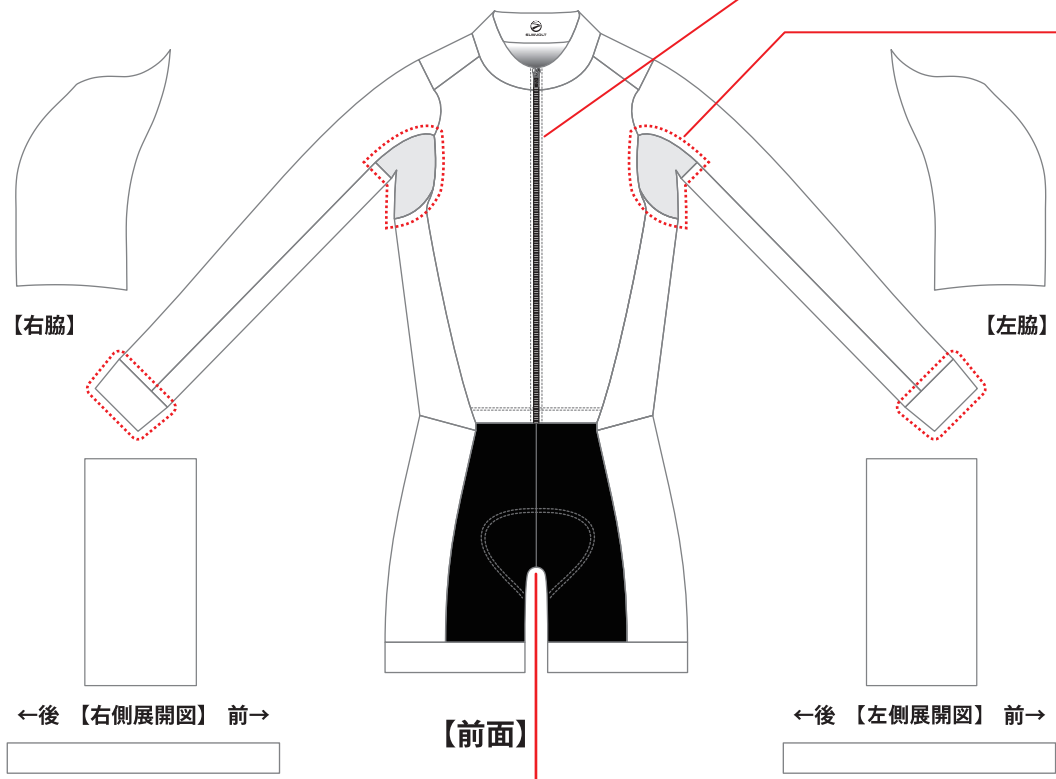

パッドの選択

以下からご希望のパッドをお選びください。パッドは混在可能です。

- スタンダードパッド
- レディースパッド
- プレミアムパッド 1着あたり+3,000円(税抜)
- プレミアムレディースパッド 1着あたり+3,000円(税抜)

ファスナーは露出ファスナーになります。
文字などが切れたくない場合は、
ファスナー部分避けてデザインしてください。

点線で囲んだ部分は、伸縮性の高い生地になり、
単色プリントのみの対応となります。
ロゴやライン等のデザインを施す事が出来ません。

ファスナーの色選択
□にチェックを入れて下さい

白 黒

内股の生地は デザインが施せません。
内股の色は黒になりますが、他の色をご希望の場合は印刷生地になります。

内股プリント 黒 黒以外の色
1着あたり+1,000円(税抜)

- デザインデータは、Adobe® Illustrator®の.ai形式で制作して下さい。尚、Illustrator内のライブハイト機能のご使用はご遠慮ください。
- IllustratorCS5.1以上で制作する場合、CSS.1にバージョンダウンをして保存して下さい。
- 文字はアウトライン化し、色表現は、CMYKで指定ください。
- テンプレート上でのデザインはイメージ画としてお考え下さい。設計図面ではありませんので、各部の比率など実際の製品とは多少異なります。
- 企業やお店のロゴのデザインを使用する場合、必ず了承を得てください。
- 基本的に企業ロゴ等はaiデータで入稿をお願いします。
- aiデータ以外の画像を使用する場合、原寸の解像度で300dpi以上必要です。