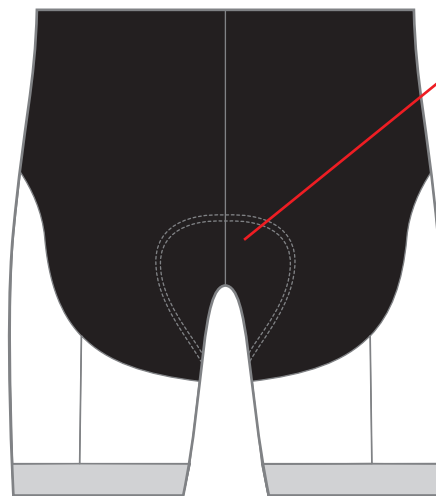

縫製ラインを跨ぐデザインはズレが生じる可能性があります

内股の黒い部分にはデザインを施すことができません。
 内股色を下記7色よりお選びください

内股の色を1つお選びください

- 黒(BK)
- 紺(NV)
- 青(BL)
- グレー(GR)
- 茶(BR)
- 赤(RD)
- ピンク(PK)

外側パンツステッチ

有:1着あたり
+500円(税抜)

有 ・ 無

ご希望の場合は、1色お選びください