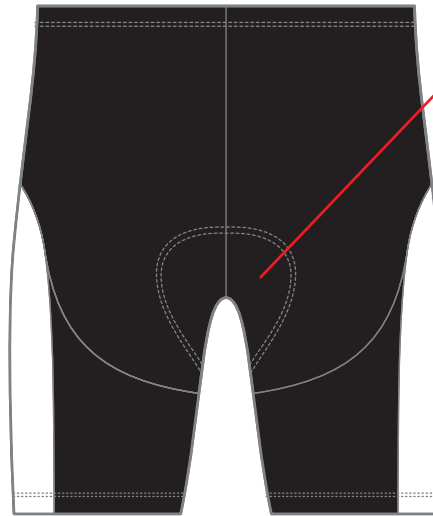

### パッドの選択

どちらかお選びいただき  
にチェックを入れて下さい

- レーシングパッド
- プレミアムパッド

- デザインデータは、Adobe® Illustrator®の.ai形式で制作して下さい。尚、Illustrator内のライブペイント機能のご使用はご遠慮ください。
- IllustratorCS5.1以上で制作する場合、CS5.1にバージョンダウンをして保存して下さい。
- 文字はアウトライン化し、色表現は、CMYKまたはPANTONEカラーで指定ください。
- テンプレート上でのデザインはイメージ画としてお考え下さい。設計図面ではありませんので、各部の比率など実際の製品とは多少異なります。
- 企業やお店のロゴのデザインを使用する場合、必ず了承を得てください。
- 基本的に企業ロゴ等はaiデータで入稿お願いします。
- aiデータ以外の画像を使用する場合、原寸の解像度で300dpi以上必要です。

内股の黒い部分にはデザインを施すことができません。  
 内股色を下記7色よりお選びください

- 内股の色を1つお選びください
- 黒(BK)  紺(NV)  青(BL)  グレー(GR)
  - 茶(BR)  赤(RD)  ピンク(PK)

- 外側パンツステッチ** 有:1着あたり+500円(税抜)
- 有 ・  無
- ご希望の場合は、1色お選びください
- 紺(NV)  青(BL)  水色(LB)  黄緑(LG)
  - オレンジ(O)  ピンク(PK)  黄色(YE)  赤(RD)
  - 白(WH)  グレー(GR)