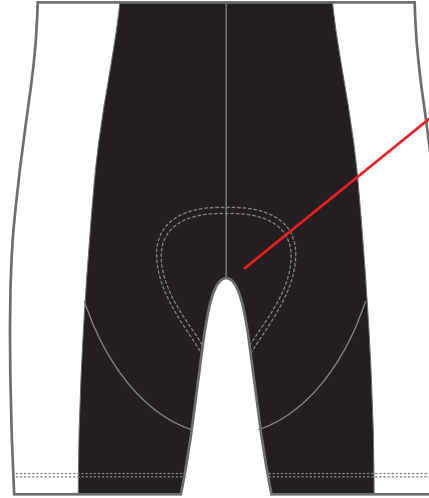

縫製ラインを跨ぐデザインはズレが生じる可能性があります

内股の黒い部分にはデザインを施すことができません。
 内股色を下記7色よりお選びください

- 内股の色を1つお選びください
- 黒(BK) 紺(NV) 青(BL) グレー(GR)
 - 茶(BR) 赤(RD) ピンク(PK)

- 外側パンツステッチ** 有:1着あたり+500円(税抜)
- 有 ・ 無
- ご希望の場合は、1色お選びください
- 紺(NV) 青(BL) 水色(LB) 黄緑(LG)
 - オレンジ(OR) ピンク(PK) 黄色(YE) 赤(RD)
 - 白(WH) グレー(GR)

赤線からは上ジャージの裾に隠れる可能性があります。