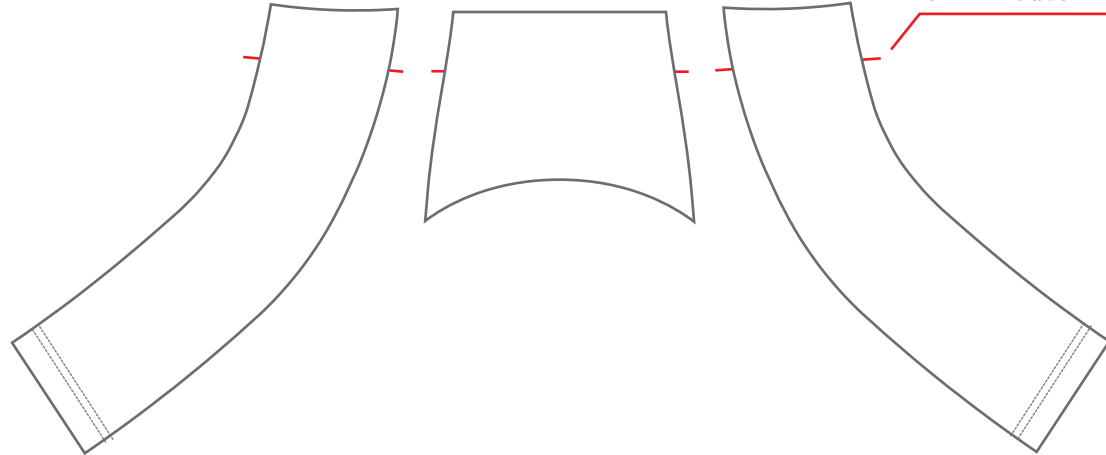

縫製ラインを跨ぐデザインはズレが生じる可能性があります

内股の黒い部分にはデザインを施すことができません。
 内股色を下記7色よりお選びください

- 内股の色を1つお選びください
- 黒(BK) 紺(NV) 青(BL) グレー(GR)
 - 茶(BR) 赤(RD) ピンク(PK)

- 外側パンツステッチ** 有:1着あたり+500円(税抜)
- 有 ・ 無
- ご希望の場合は、1色お選びください
- 紺(NV) 青(BL) 水色(LB) 黄緑(LG)
 - オレンジ(OR) ピンク(PK) 黄色(YE) 赤(RD)
 - 白(WH) グレー(GR)

赤線からは上ジャージの裾に隠れる可能性があります。