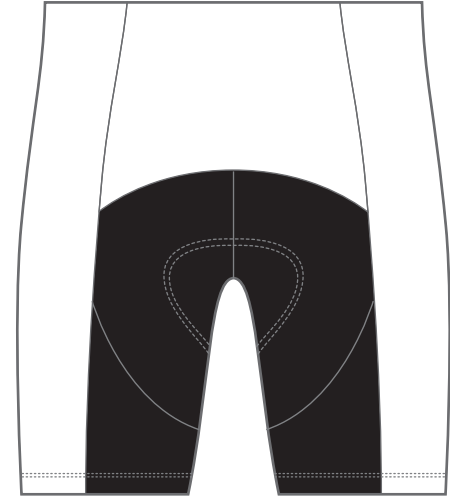

縫製ラインを跨ぐデザインはズレが生じる可能性があります

内股の黒い部分にはデザインを施すことができません。
 内股色を下記7色よりお選びください

- 内股の色を1つお選びください
- 黒(BK) 紺(NV) 青(BL) グレー(GR)
 - 茶(BR) 赤(RD) ピンク(PK)

- 外側パンツステッチ** 有:1着あたり+500円(税抜)
- 有 ・ 無
- ご希望の場合は、1色お選びください
- 紺(NV) 青(BL) 水色(LB) 黄緑(LG)
 - オレンジ(OR) ピンク(PK) 黄色(YE) 赤(RD)
 - 白(WH) グレー(GR)

赤線からは上ジャージの裾に隠れる可能性があります。