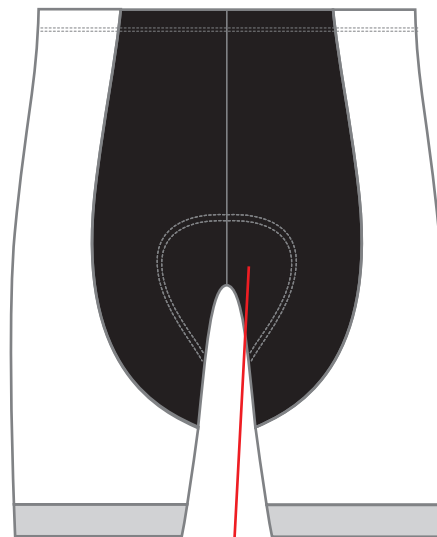

(後) 【右側】 (前)

【右脚】 【左脚】

(前) 【左側】 (後)

【左脚】 【右脚】

赤線から上は上ジャージの裾に隠れる可能性があります。

内股の黒い部分にはデザインを施すことができません。
内股色を下記7色よりお選びください

内股の色を1つお選びください

※内股とベースの色を統一する場合
右側の別紙をご確認ください。

黒(BK) 紺(NV) 青(BL) グレー(GR)
 茶(BR) 赤(RD) ピンク(PK)

外側パンツステッチ

有:1着あたり
+500円(税抜)

有 ・ 無

ご希望の場合は、1色お選びください

紺(NV) 青(BL) 水色(LB) 黄緑(LG)
 オレンジ(O) ピンク(PK) 黄色(YE) 赤(RD)
 白(WH) グレー(GR)

縫製ラインを跨ぐデザインはズレが生じる可能性があります

パッドの選択