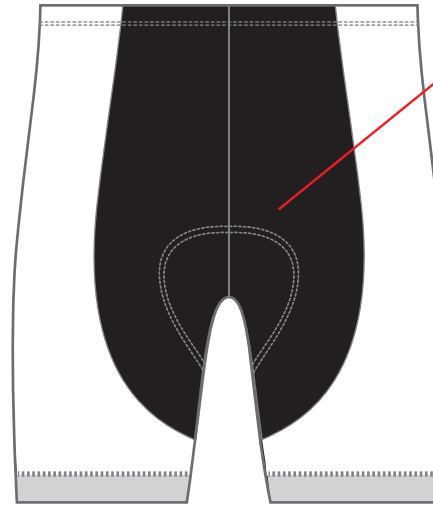

縫製ラインを跨ぐデザインはズレが生じる可能性があります

内股の黒い部分にはデザインを施すことができません。  
 内股色を下記7色よりお選びください

- 内股の色を1つお選びください
- 黒(BK)  紺(NV)  青(BL)  グレー(GR)
  - 茶(BR)  赤(RD)  ピンク(PK)

### 外側パンツステッチ

有:1着あたり  
 +500円(税抜)

- 有 ・  無

ご希望の場合は、1色お選びください

- 紺(NV)  青(BL)  水色(LB)  黄緑(LG)
- オレンジ(OE)  ピンク(PK)  黄色(YE)  赤(RD)
- 白(WH)  グレー(GR)

赤線からは上ジャージの裾に隠れる可能性があります。