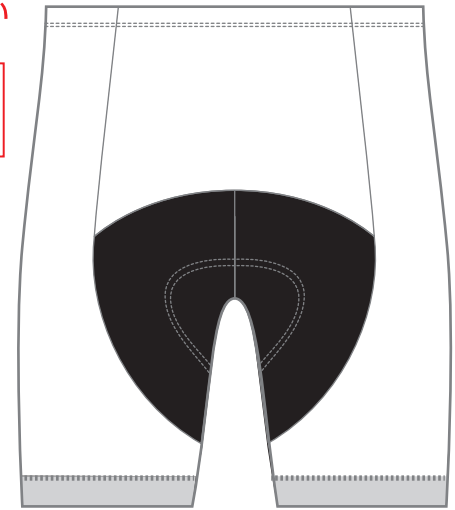

縫製ラインを跨ぐデザインはズレが生じる可能性があります

内股の黒い部分にはデザインを施すことができません。  
 内股色を下記7色よりお選びください

- 内股の色を1つお選びください
- 黒(BK)  紺(NV)  青(BL)  グレー(GR)
  - 茶(BR)  赤(RD)  ピンク(PK)

### 外側パンツステッチ

有:1着あたり  
 +500円(税抜)

- 有 ・  無

ご希望の場合は、1色お選びください

- 紺(NV)  青(BL)  水色(LB)  黄緑(LG)
- オレンジ(OE)  ピンク(PK)  黄色(YE)  赤(RD)
- 白(WH)  グレー(GR)

赤線からは上ジャージの裾に隠れる可能性があります。