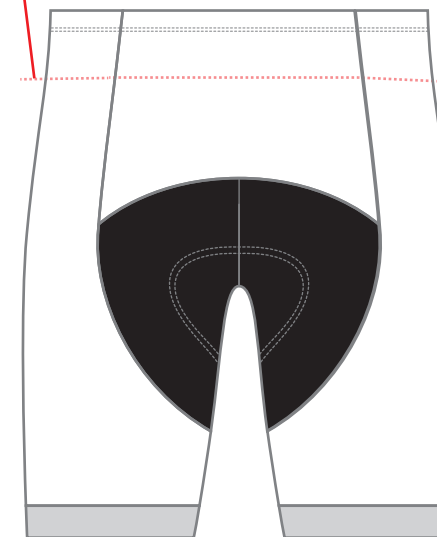

(後) 【右側】 (前)

【右脚】 【左脚】

(前) 【左側】 (後)

【左脚】 【右脚】

赤線から上は上ジャージの裾に隠れる可能性があります。

内股の黒い部分にはデザインを施すことができません。
内股色を下記7色よりお選びください

内股の色を1つお選びください

※内股とベースの色を統一する場合
右側の別紙をご確認ください。

黒(BK) 紺(NV) 青(BL) グレー(GR)
 茶(BR) 赤(RD) ピンク(PK)

外側パンツステッチ

有:1着あたり
+500円(税抜)

有 ・ 無

ご希望の場合は、1色お選びください

紺(NV) 青(BL) 水色(LB) 黄緑(LG)
 オレンジ(O) ピンク(PK) 黄色(YE) 赤(RD)
 白(WH) グレー(GR)

縫製ラインを跨ぐデザインはズレが生じる可能性があります

パッドの選択