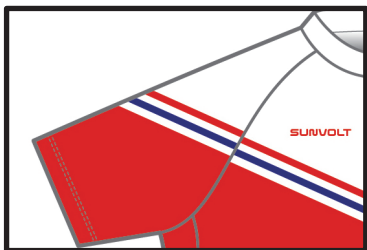

パッドの選択

どちらかお選びいただき

☐にチェックを入れて下さい

☐ レーシングパッド

☐ プレミアムパッド

○デザインデータは、Adobe® Illustrator®の.ai形式で制作して下さい。尚、Illustrator内のライブペイント機能のご使用はご遠慮ください。

○IllustratorCS5.1以上で制作する場合、CS5.1にバージョンダウンをして保存して下さい。

○文字はアウトライン化し、色表現は、CMYKで指定ください。

○テンプレート上でのデザインはイメージ画としてお考え下さい。設計図面ではありませんので、各部の比率など実際の製品とは多少異なります。

○企業やお店のロゴのデザインを使用する場合、必ず了承を得てください。

○基本的に企業ロゴ等はaiデータで入稿お願いします。

○aiデータ以外の画像を使用する場合、原寸の解像度で300dpi以上必要です。