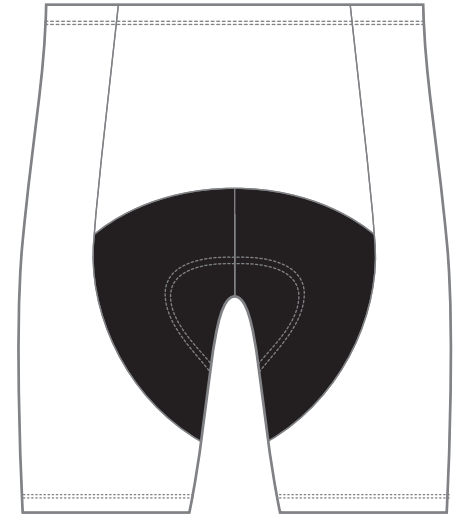

内股の色を1つお選びください

黒(BK)
 紺(NV)
 青(BL)
 グレー(GR)
 茶(BR)
 赤(RD)
 ピンク(PK)

外側パンツステッチ

有:1着あたり
+500円(税抜)

有 ・ 無

ご希望の場合は、1色お選びください

紺(NV)
 青(BL)
 水色(LB)
 黄緑(LG)
 赤(RD)
 ピンク(PK)
 黄色(YE)
 赤(RD)
 白(WH)
 グレー(GR)

赤線から上は上ジャージの裾に隠れる可能性があります。