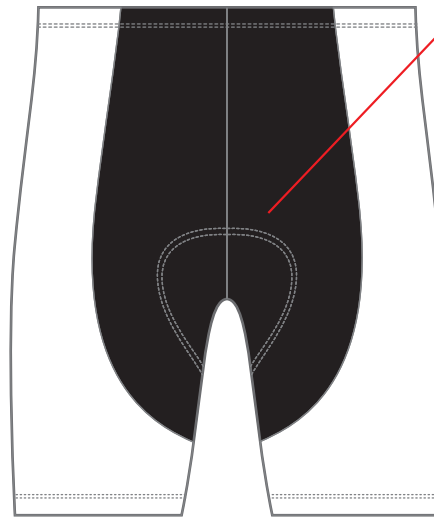

○テンプレート上でのデザインはイメージ画としてお考え下さい。設計図面ではありませんので、各部の比率など実際の製品とは多少異なります。

○企業やお店のロゴのデザインを使用する場合、必ず了承を得てください。

○基本的に企業ロゴ等はaiデータで入稿お願いします。

○aiデータ以外の画像を使用する場合、原寸の解像度で300dpi以上必要です。

縫製ラインを跨ぐデザインはズレが生じる可能性があります

内股の黒い部分にはデザインを施すことができません。
内股色を下記7色よりお選びください

内股の色を1つお選びください

黒(BK)
 紺(NV)
 青(BL)
 グレー(GR)
 茶(BR)
 赤(RD)
 ピンク(PK)

外側パンツステッチ

有:1着あたり
+500円(税抜)

有 ・ 無

ご希望の場合は、1色お選びください

紺(NV)
 青(BL)
 水色(LB)
 黄緑(LG)
 赤(RD)
 ピンク(PK)
 黄色(YE)
 赤(RD)
 白(WH)
 グレー(GR)

赤線から上は上ジャージの裾に隠れる可能性があります。