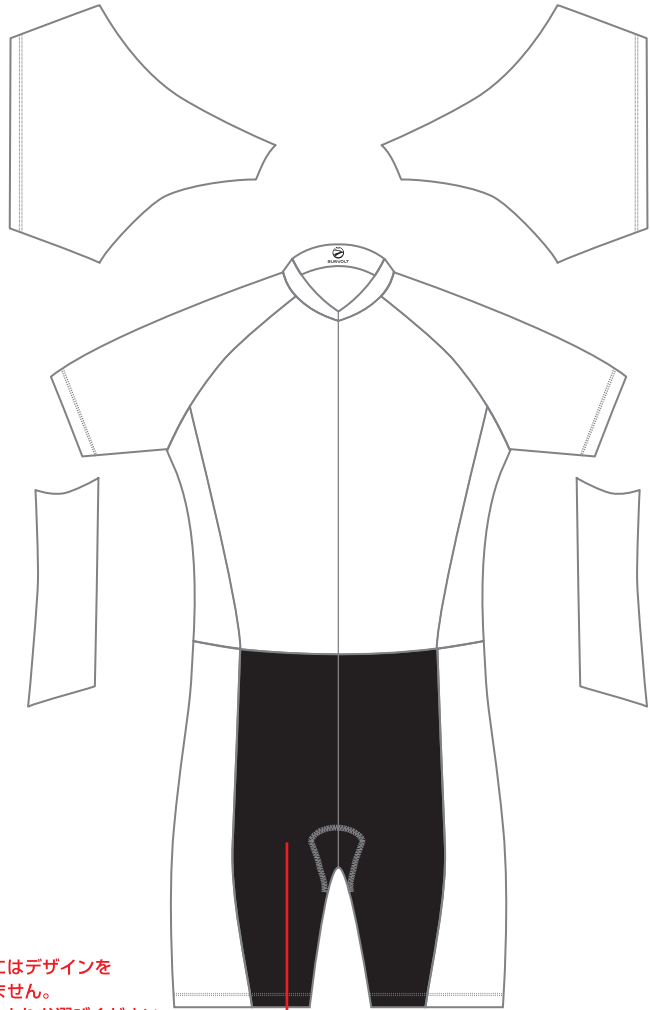

オプションの選択

□にチェックを入れて下さい

●バックポケット (12x12cm)

□有 ・ □無

パッドの選択

どちらかお選びいただき

□にチェックを入れて下さい

□レーシングパッド

内股の黒い部分にはデザインを
施すことができません。
内股色を下記7色よりお選びください

内股の色を1つお選びください

■ 黒(BK)	■ 紺(NV)	■ 青(BL)	■ グレー(GR)
■ 茶(BR)	■ 赤(RD)	■ ピンク(PK)	

内股の黒い部分にはデザインを
施す事ができません。
一色であれば色の変更は可能です。