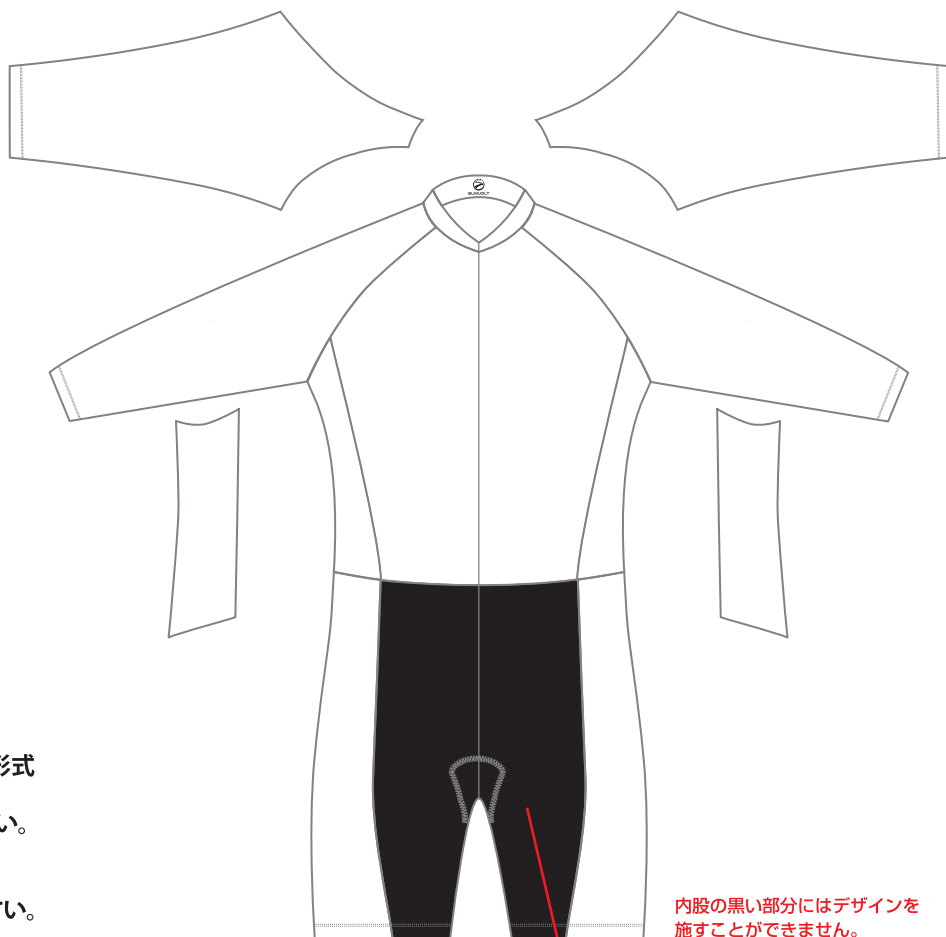

オプションの選択

□にチェックを入れて下さい

●バックポケット(12x12cm)

有 ・ 無

パッドの選択

どちらかお選びいただき

□にチェックを入れて下さい

レーシングパッド

内股の黒い部分にはデザインを施すことができません。
内股色を下記7色よりお選びください

内股の色を1つお選びください

- 黒(BK)
- 紺(NV)
- 青(BL)
- グレー(GR)
- 茶(BR)
- 赤(RD)
- ピンク(PK)