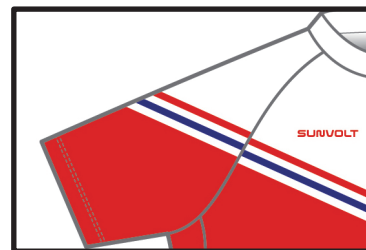

**肩紐の色選択**

どちらかお選びいただき  
にチェックを入れて下さい

白  黒

**パッドの選択**

どちらかお選びいただき  
にチェックを入れて下さい

レーシングパッド  
 プレミアムパッド

- デザインデータは、Adobe® Illustrator®の.ai形式で制作して下さい。尚、Illustrator内のライブペイント機能のご使用はご遠慮ください。
- IllustratorCS5.1以上で制作する場合、CS5.1にバージョンダウンをして保存して下さい。
- 文字はアウトライン化し、色表現は、CMYKカラーで指定ください。
- テンプレート上でのデザインはイメージ画としてお考え下さい。設計図面ではありませんので、各部の比率など実際の製品とは多少異なります。
- 企業やお店のロゴのデザインを使用する場合、必ず了承を得てください。
- 基本的に企業ロゴ等はaiデータで入稿お願いします。
- aiデータ以外の画像を使用する場合、原寸の解像度で300dpi以上が必要です。

縫製ラインを跨ぐデザインはズレが生じる可能性があります

内股の黒い部分にはデザインを施すことができません。  
 内股色を下記7色よりお選びください

内股の色を1つお選びください

黒(BK)  紺(NV)  青(BL)  グレー(GR)  
 茶(BR)  赤(RD)  ピンク(PK)

**外側パンツステッチ**

有:1着あたり  
 +500円(税抜)

有 ・  無

ご希望の場合は、1色お選びください