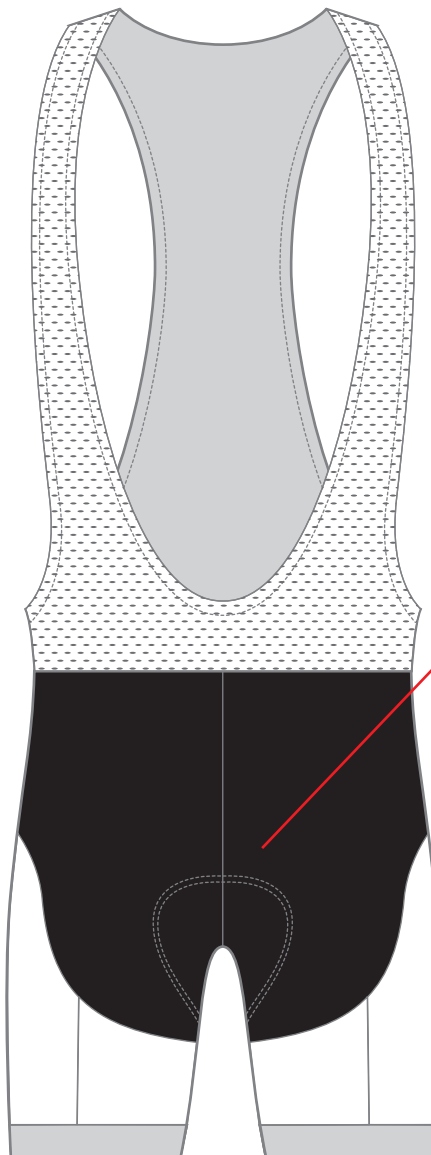

**肩紐の色選択**

どちらかお選びいただき  
にチェックを入れて下さい

白  黒

**パッドの選択**

どちらかお選びいただき  
にチェックを入れて下さい

レーシングパッド  
 プレミアムパッド

- デザインデータは、Adobe® Illustrator®の.ai形式で制作して下さい。尚、Illustrator内のライブペイント機能のご使用はご遠慮ください。
- IllustratorCS5.1以上で制作する場合、CS5.1にバージョンダウンをして保存して下さい。
- 文字はアウトライン化し、色表現は、CMYKカラーで指定ください。
- テンプレート上でのデザインはイメージ画としてお考え下さい。設計図面ではありませんので、各部の比率など実際の製品とは多少異なります。
- 企業やお店のロゴのデザインを使用する場合、必ず了承を得てください。
- 基本的に企業ロゴ等はaiデータで入稿お願いします。
- aiデータ以外の画像を使用する場合、原寸の解像度で300dpi以上が必要です。

縫製ラインを跨ぐデザインはズレが生じる可能性があります

内股の黒い部分にはデザインを施すことができません。  
 内股色を下記7色よりお選びください

内股の色を1つお選びください

黒(BK)  紺(NV)  青(BL)  グレー(GR)  
 茶(BR)  赤(RD)  ピンク(PK)

**外側パンツステッチ**

有:1着あたり  
 +500円(税抜)

有 ・  無

ご希望の場合は、1色お選びください