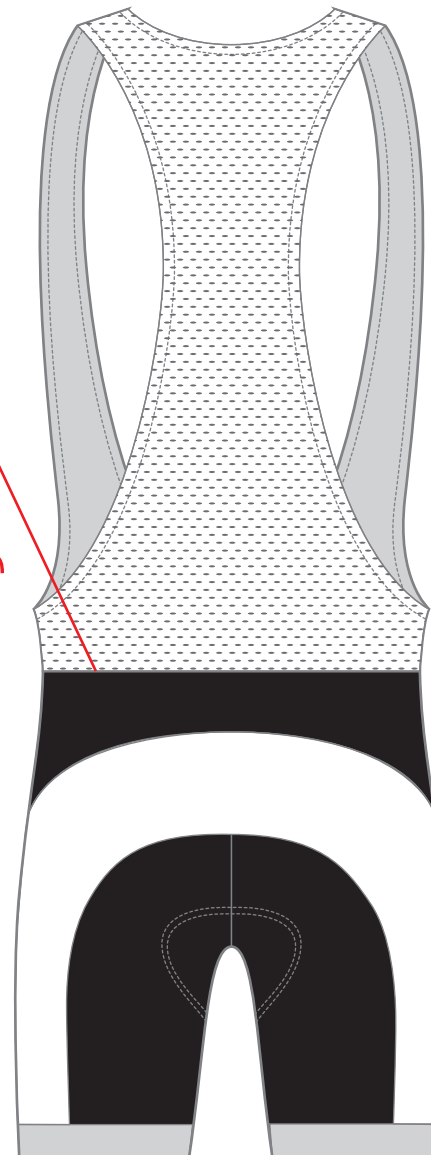

**肩紐の色選択**

どちらかお選びいただき  
にチェックを入れて下さい

白  黒

**パッドの選択**

どちらかお選びいただき  
にチェックを入れて下さい

レーシングパッド  
 プレミアムパッド

- デザインデータは、Adobe® Illustrator®の.ai形式で制作して下さい。尚、Illustrator内のライブペイント機能のご使用はご遠慮ください。
- IllustratorCS5.1以上で制作する場合、CS5.1にバージョンダウンをして保存して下さい。
- 文字はアウトライン化し、色表現は、CMYKカラーで指定ください。
- テンプレート上でのデザインはイメージ画としてお考え下さい。設計図面ではありませんので、各部の比率など実際の製品とは多少異なります。
- 企業やお店のロゴのデザインを使用する場合、必ず了承を得てください。
- 基本的に企業ロゴ等はaiデータで入稿お願いします。
- aiデータ以外の画像を使用する場合、原寸の解像度で300dpi以上が必要です。

縫製ラインを跨ぐデザインはズレが生じる可能性があります

内股の黒い部分にはデザインを施すことができません。  
 内股色を下記7色よりお選びください

内股の色を1つお選びください

黒(BK)  紺(NV)  青(BL)  グレー(GR)  
 茶(BR)  赤(RD)  ピンク(PK)

**外側パンツステッチ**

有:1着あたり  
 +500円(税抜)

有 ・  無

ご希望の場合は、1色お選びください