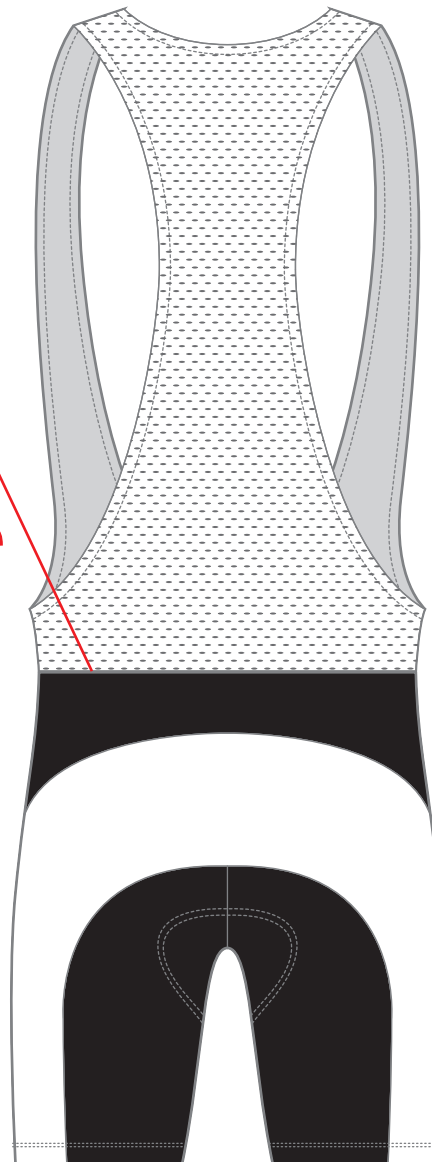

肩紐の色選択

どちらかお選びいただき
 にチェックを入れて下さい

白 黒

パッドの選択

どちらかお選びいただき
 にチェックを入れて下さい

レーシングパッド
 プレミアムパッド

- デザインデータは、Adobe® Illustrator®の.ai形式で制作して下さい。尚、Illustrator内のライブペイント機能のご使用はご遠慮ください。
- IllustratorCS5.1以上で制作する場合、CS5.1にバージョンダウンをして保存して下さい。
- 文字はアウトライン化し、色表現は、CMYKまたはPANTONEカラーで指定ください。
- テンプレート上でのデザインはイメージ画としてお考え下さい。設計図面ではありませんので、各部の比率など実際の製品とは多少異なります。
- 企業やお店のロゴのデザインを使用する場合、必ず了承を得てください。
- 基本的に企業ロゴ等はaiデータで入稿お願いします。
- aiデータ以外の画像を使用する場合、原寸の解像度で300dpi以上が必要です。

縫製ラインを跨ぐデザインはズレが生じる可能性があります

内股の黒い部分にはデザインを施すことができません。
 内股色を下記7色よりお選びください

内股の色を1つお選びください

黒(BK) 紺(NV) 青(BL) グレー(GR)
 茶(BR) 赤(RD) ピンク(PK)

外側パンツステッチ

有:1着あたり
 +500円(税抜)

有 無

ご希望の場合は、1色お選びください