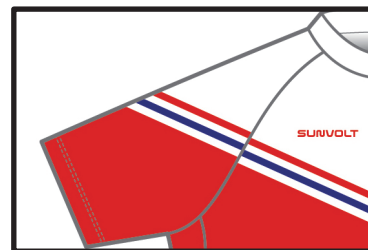

肩紐の色選択

どちらかお選びいただき
 にチェックを入れて下さい

白 黒

パッドの選択

どちらかお選びいただき
 にチェックを入れて下さい

レーシングパッド
 プレミアムパッド

- デザインデータは、Adobe® Illustrator®の.ai形式で制作して下さい。尚、Illustrator内のライブペイント機能のご使用はご遠慮ください。
- IllustratorCS5.1以上で制作する場合、CS5.1にバージョンダウンをして保存して下さい。
- 文字はアウトライン化し、色表現は、CMYKまたはPANTONEカラーで指定ください。
- テンプレート上でのデザインはイメージ画としてお考え下さい。設計図面ではありませんので、各部の比率など実際の製品とは多少異なります。
- 企業やお店のロゴのデザインを使用する場合、必ず了承を得てください。
- 基本的に企業ロゴ等はaiデータで入稿お願いします。
- aiデータ以外の画像を使用する場合、原寸の解像度で300dpi以上が必要です。

縫製ラインを跨ぐデザインはズレが生じる可能性があります

内股の黒い部分にはデザインを施すことができません。
 内股色を下記7色よりお選びください

内股の色を1つお選びください

黒(BK) 紺(NV) 青(BL) グレー(GR)
 茶(BR) 赤(RD) ピンク(PK)

外側パンツステッチ

有:1着あたり
 +500円(税抜)

有 無

ご希望の場合は、1色お選びください