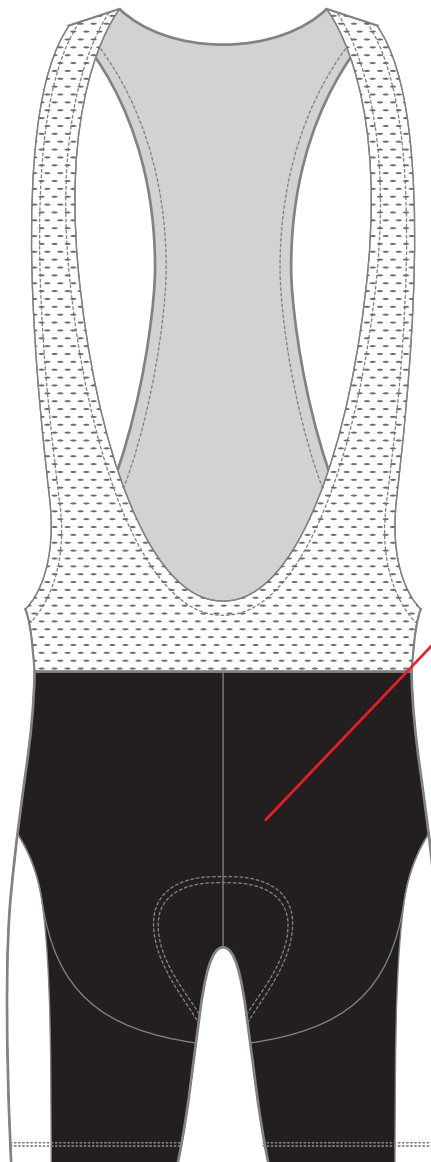

肩紐の色選択

どちらかお選びいただき
 にチェックを入れて下さい

白 黒

パッドの選択

どちらかお選びいただき
 にチェックを入れて下さい

レーシングパッド
 プレミアムパッド

- デザインデータは、Adobe® Illustrator®の.ai形式で制作して下さい。尚、Illustrator内のライブペイント機能のご使用はご遠慮ください。
- IllustratorCS5.1以上で制作する場合、CS5.1にバージョンダウンをして保存して下さい。
- 文字はアウトライン化し、色表現は、CMYKまたはPANTONEカラーで指定ください。
- テンプレート上でのデザインはイメージ画としてお考え下さい。設計図面ではありませんので、各部の比率など実際の製品とは多少異なります。
- 企業やお店のロゴのデザインを使用する場合、必ず了承を得てください。
- 基本的に企業ロゴ等はaiデータで入稿お願いします。
- aiデータ以外の画像を使用する場合、原寸の解像度で300dpi以上が必要です。

縫製ラインを跨ぐデザインはズレが生じる可能性があります

内股の黒い部分にはデザインを施すことができません。
 内股色を下記7色よりお選びください

内股の色を1つお選びください

黒(BK) 紺(NV) 青(BL) グレー(GR)
 茶(BR) 赤(RD) ピンク(PK)

外側パンツステッチ

有:1着あたり
 +500円(税抜)

有 無

ご希望の場合は、1色お選びください