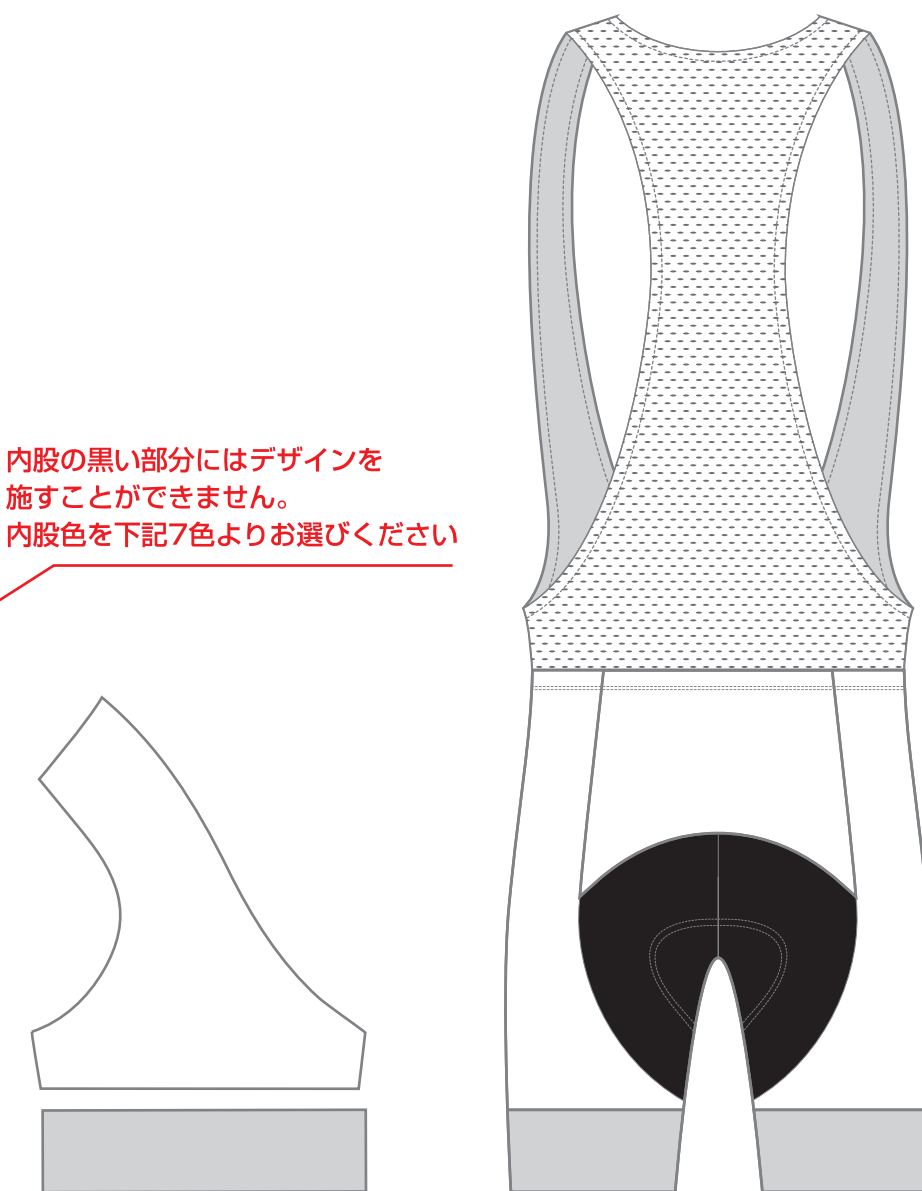

【右脚】

【左脚】

(前)

【左側】

(後)

【左脚】

【右脚】

(後)

【右側】

(前)

内股の黒い部分にはデザインを施すことができません。
内股色を下記7色よりお選びください

縫製ラインを跨ぐデザインはズレが生じる可能性があります

肩紐の色選択

どちらかお選びいただき
にチェックを入れて下さい

白 黒

パッドの選択