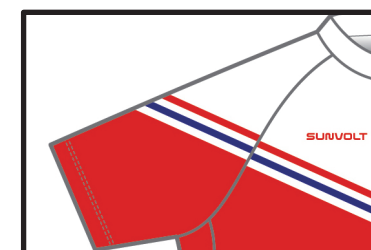

【右脚】

【左脚】

(前)

【左側】

(後)

【左脚】

【右脚】

(後)

【右側】

(前)

内股の黒い部分にはデザインを施すことができません。
内股色を下記7色よりお選びください

縫製ラインを跨ぐデザインはズレが生じる可能性があります

肩紐の色選択

どちらかお選びいただき
にチェックを入れて下さい

白 黒

パッドの選択